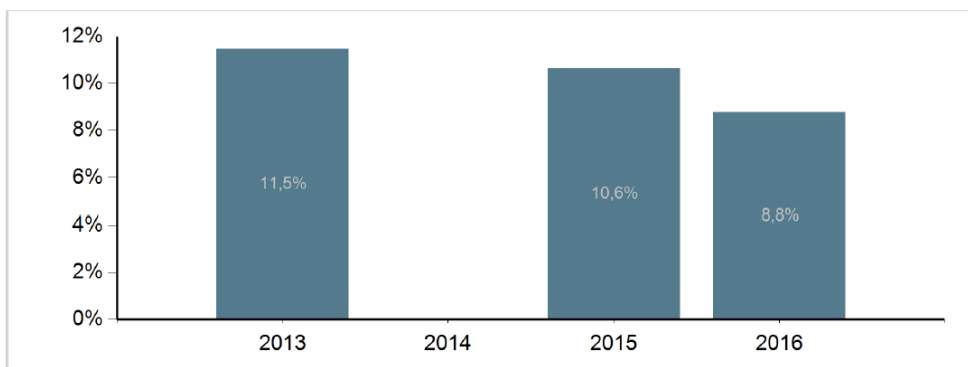

Nøgletal for EUD, Handelsgymnasiet Vestfyn

Frafald:

Afbrud (uden omvalg) 3 måneder efter start på grundforløbet i perioden 2013 - 2016

(Rapporten kan ikke filtreres på kalenderår, kvartal og status)

Institution	2013	2014	2015	2016
Handelsgymnasiet Vestfyn	11,5%		10,6%	8,8%

Kilde:

https://www.uddannelsesstatistik.dk/_layouts/15/ReportServer/RSViewerPage.aspx?rv:RelativeReportUrl=/Rapporter/Erhvervsuddannelser/Frafald/9_1_Hovedrapport.rdl

Frafald i overgang mellem grundforløb og hovedforløb 3 måneder efter gennemførelse af grundforløbet, 2014, 2015, 2016