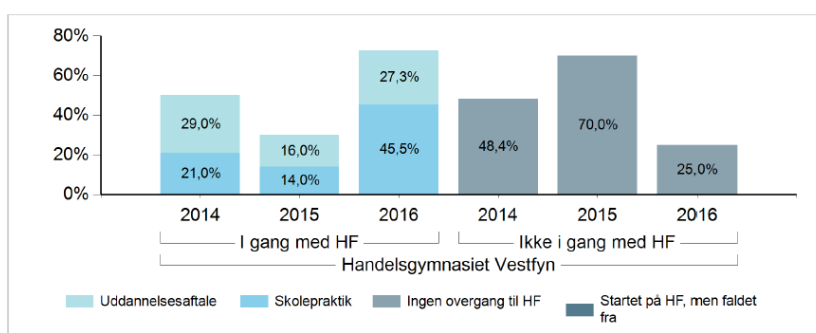

Nøgletal for EUD, Handelsgymnasiet Vestfyn

Frafald:

Afbrud (uden omvalg) 3 måneder efter start på grundforløbet i perioden 2013 - 2016

(Rapporten kan ikke filtreres på kalenderår, kvartal og status)

Institution	2013	2014	2015	2016
Handelsgymnasiet Vestfyn	11,5%		10,6%	8,8%

Kilde:

https://www.uddannelsesstatistik.dk/_layouts/15/ReportServer/RSViewerPage.aspx?rv:RelativeReportUrl=/Rapporter/Erhvervsuddannelser/Frafald/9_1_Hovedrapport.rdl

Frafald i overgang mellem grundforløb og hovedforløb 3 måneder efter gennemførelse af grundforløbet, 2014, 2015, 2016